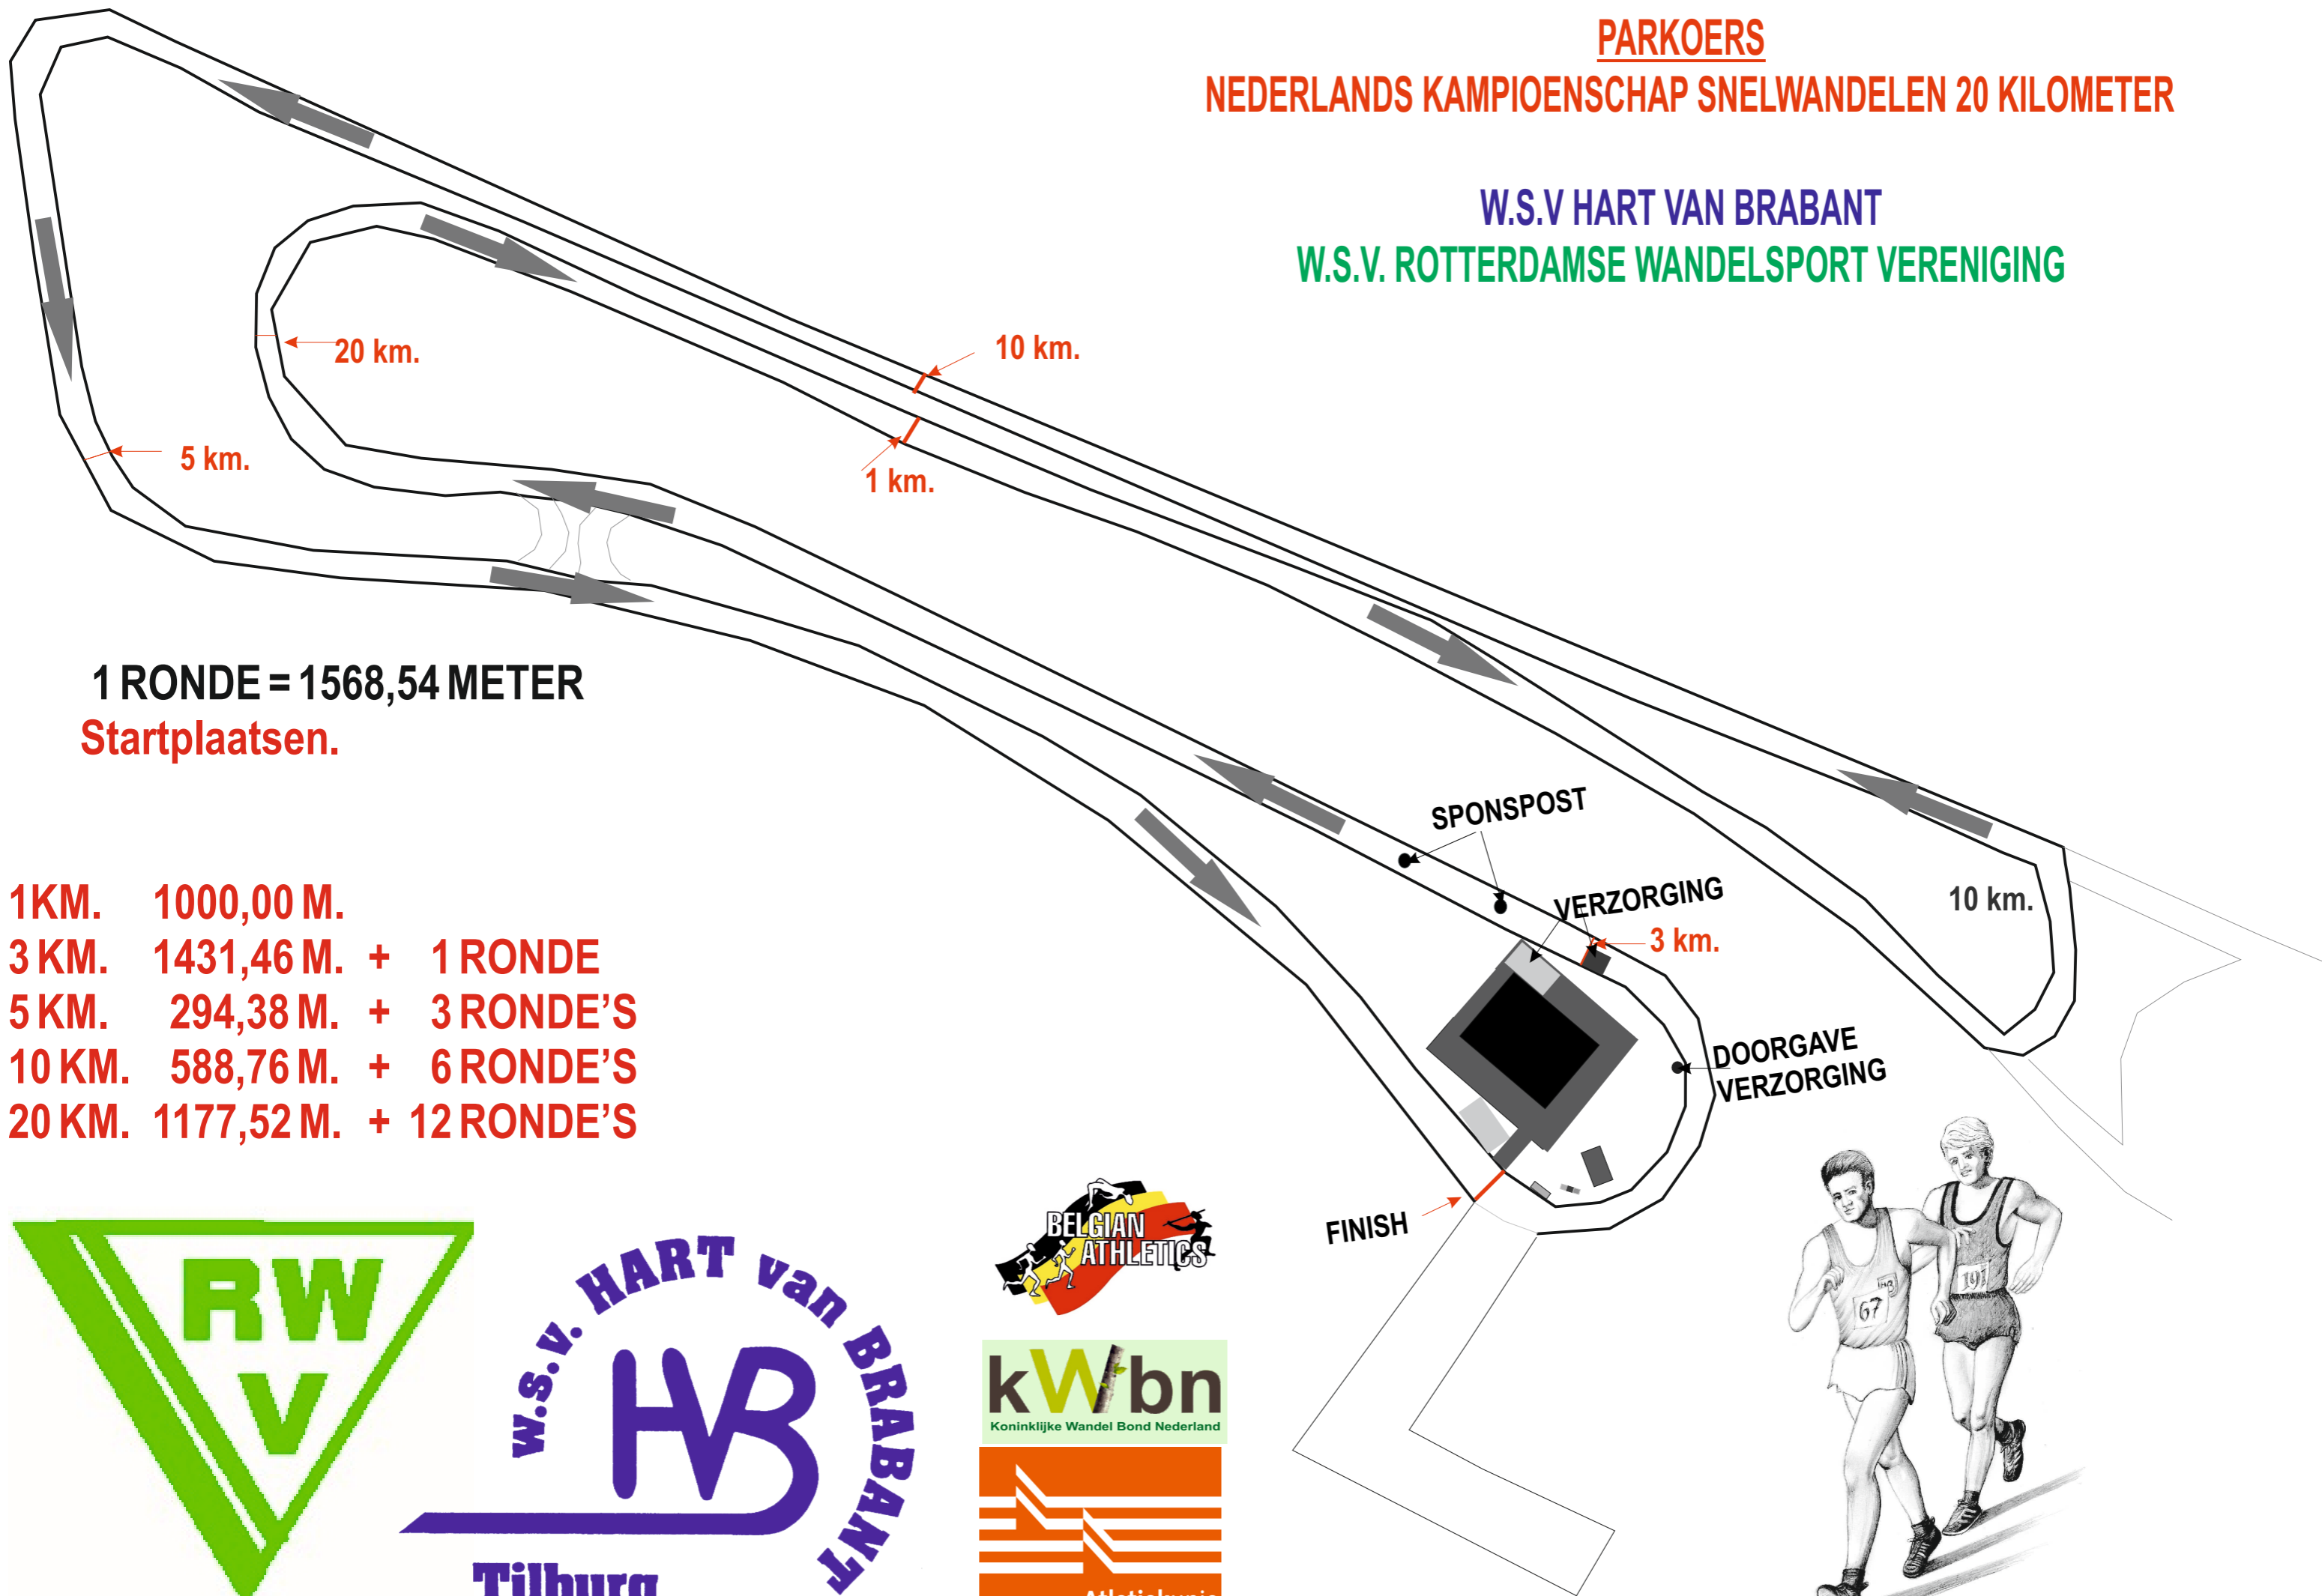

PARKOERS
NEDERLANDS KAMPIOENSCHAP SNELWANDELEN 20 KILOMETER

W.S.V HART VAN BRABANT
W.S.V. ROTTERDAMSE WANDELSPORT VERENIGING

1 RONDE = 1568,54 METER
Startplaatsen.

- 1KM. 1000,00 M.**
- 3 KM. 1431,46 M. + 1 RONDE**
- 5 KM. 294,38 M. + 3 RONDE'S**
- 10 KM. 588,76 M. + 6 RONDE'S**
- 20 KM. 1177,52 M. + 12 RONDE'S**